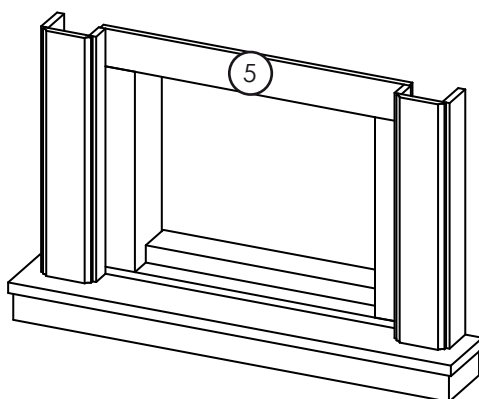

## В комплект входит:

1. Опора нижняя - 1290x110x200 мм.
2. Опора - 900x20x180 мм.
3. Панель нижняя - 700x50x110 мм.
4. Панель притопочная (2 шт.) - 100x580x180 мм.
5. Панель верхняя - 900x110x20 мм.
6. Колонна (2 шт.) - 160x710x120 мм.
7. Балка - 1310x243x175 мм.
8. Подставка (2 шт.) - 100x100x100 мм.

# Схема сборки портала «ВАЛЕНСИЯ 700-800»

ФАЗА 1

ФАЗА 2

\*Для топок шириной 800 мм деталь №3 не устанавливается

ФАЗА 3

ФАЗА 4