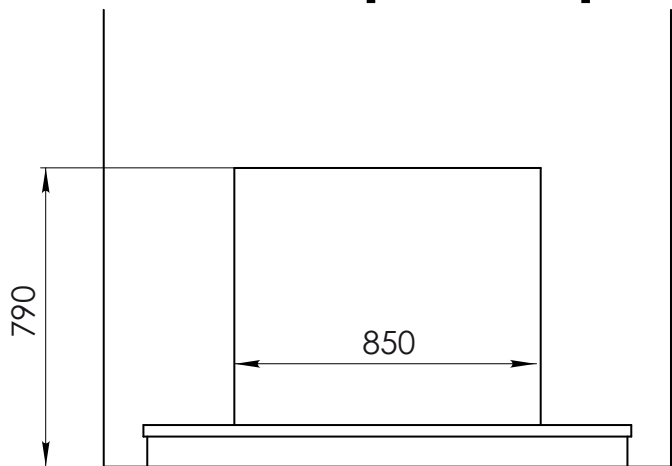

## В комплект входит:

1. Опора нижняя - 1290x110x200 мм.
2. Опора - 900x20x180 мм.
3. Панель нижняя - 700x50x110 мм.
4. Панель притопочная (2 шт.) - 100x580x180 мм.
5. Панель верхняя - 900x110x20 мм.
6. Колонна (2 шт.) - 160x710x120 мм.
7. Балка - 1310x243x175 мм.
8. Подставка (2 шт.) - 100x100x100 мм.

# Схема сборки портала «ВАЛЕНСИЯ 700-800»

ФАЗА 1

ФАЗА 2

\*Для топок шириной 800 мм деталь №3 не устанавливается

ФАЗА 3

ФАЗА 4