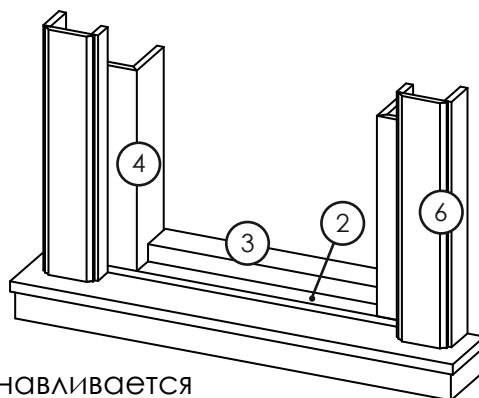

## В комплект входит:

1. Опора нижняя - 1290x110x200 мм.
2. Опора - 900x20x180 мм.
3. Панель нижняя - 700x50x110 мм.
4. Панель притопочная (2 шт.) - 100x580x180 мм.
5. Панель верхняя - 900x110x20 мм.
6. Колонна (2 шт.) - 160x710x120 мм.
7. Балка - 1310x243x175 мм.
8. Подставка (2 шт.) - 100x100x100 мм.

# Схема сборки портала «ВАЛЕНСИЯ 700-800»

ФАЗА 1

ФАЗА 2

\*Для топок шириной 800 мм деталь №3 не устанавливается

ФАЗА 3

ФАЗА 4