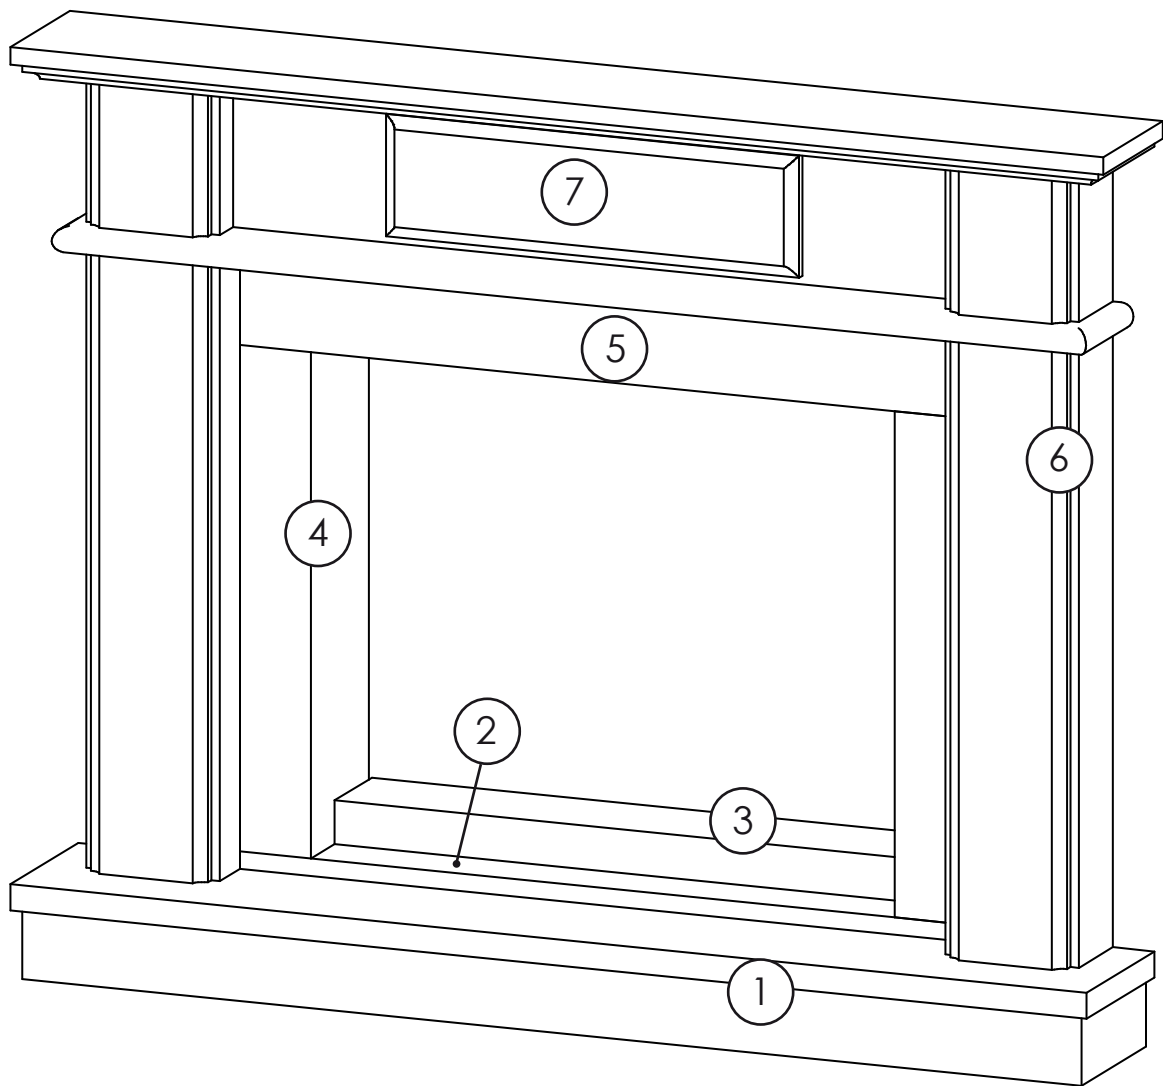

## В комплект входит:

1. Опора нижняя - 1290x110x200 мм.
2. Опора - 900x20x180 мм.
3. Панель нижняя - 700x50x110 мм.
4. Панель притопочная (2 шт.) - 100x580x180 мм.
5. Панель верхняя - 900x110x20 мм.
6. Колонна (2 шт.) - 160x710x120 мм.
7. Балка - 1310x243x175 мм.
8. Подставка (2 шт.) - 100x100x100 мм.

# Схема сборки портала «ВАЛЕНСИЯ 700-800»

ФАЗА 1

ФАЗА 2

\*Для топок шириной 800 мм деталь №3 не устанавливается

ФАЗА 3

ФАЗА 4